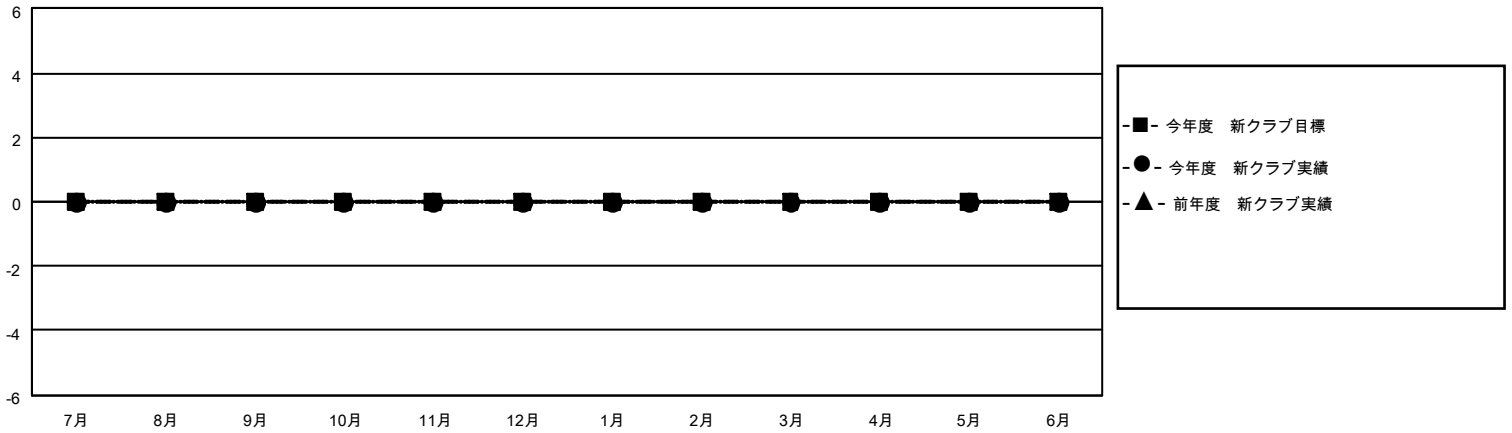

# MONTHLY MEMBERSHIP PROGRESS REPORT

地域 JAPAN

District 331 C

Results as of: 5/31/2022

クラブ			
結果：2021-2022			
四半期	新クラブ目標	新クラブ	解散クラブ
7月/8月/9月	0	0	0
10月/11月/12月	0	0	0
1月/2月/3月	0	0	0
4月/5月/6月	0	0	0

名			
結果：2021-2022			
四半期	会員純増目標	会員増強実績	退会者(転籍を含む)実際
7月/8月/9月	80	22	23
10月/11月/12月	50	25	36
1月/2月/3月	20	7	27
4月/5月/6月	0	16	43

新クラブ目標及び実績累計

会員目標及び実績累計

解散クラブ: 0	29 CLUBS OF 44 一名以上の新会 員を登録	<b>男女別</b>	
退会者		男性	1,240 (81.79%)
物故会員 17	<a href="#">会員累計データを見るには、ここをクリック</a>	女性	276 (18.21%)
クラブ解散 0		NON BINARY	0 (0.00%)
その他 112		PREFER NOT TO ANSWER	0 (0.00%)
合計 129		世帯主/家族会員合計	451
		国際会費半額の家族会員	235