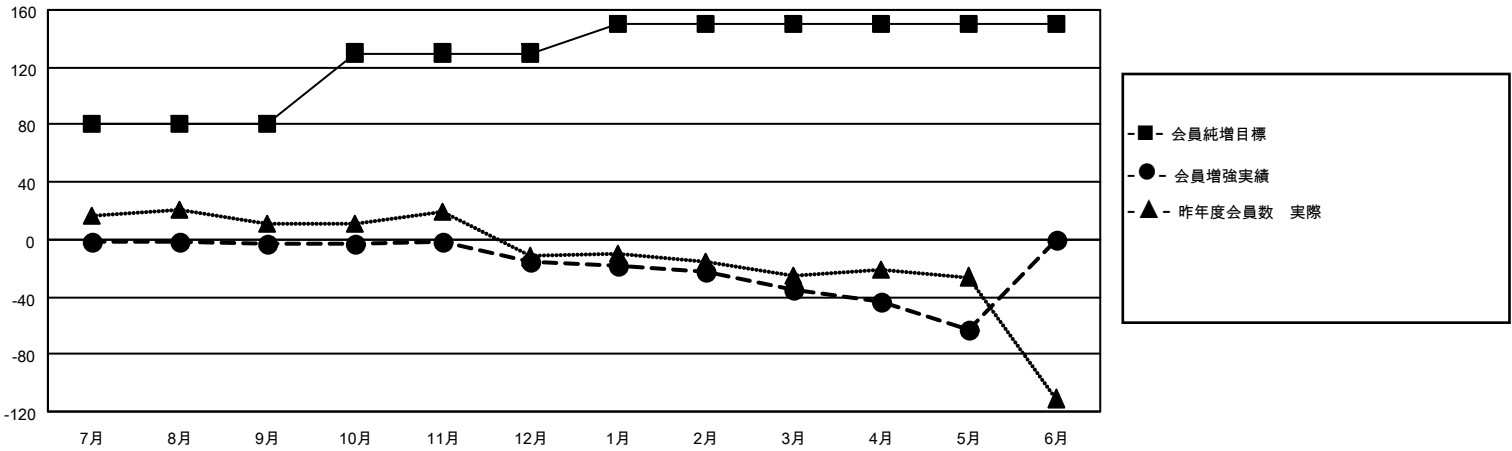

# MONTHLY MEMBERSHIP PROGRESS REPORT

地域 JAPAN

District 331 C

Results as of: 5/31/2022

クラブ			
結果：2021-2022			
四半期	新クラブ目標	新クラブ	解散クラブ
7月/8月/9月	0	0	0
10月/11月/12月	0	0	0
1月/2月/3月	0	0	0
4月/5月/6月	0	0	0

名			
結果：2021-2022			
四半期	会員純増目標	会員増強実績	退会者(転籍を含む)実際
7月/8月/9月	80	22	23
10月/11月/12月	50	25	36
1月/2月/3月	20	7	27
4月/5月/6月	0	16	43

新クラブ目標及び実績累計

会員目標及び実績累計

解散クラブ: 0	29 CLUBS OF 44 一名以上の新会 員を登録	<b>男女別</b>	
退会者		男性	1,240 (81.79%)
物故会員 17	<a href="#">会員累計データを見るには、ここをクリック</a>	女性	276 (18.21%)
クラブ解散 0		NON BINARY	0 (0.00%)
その他 112		PREFER NOT TO ANSWER	0 (0.00%)
合計 129		世帯主/家族会員合計	451
		国際会費半額の家族会員	235